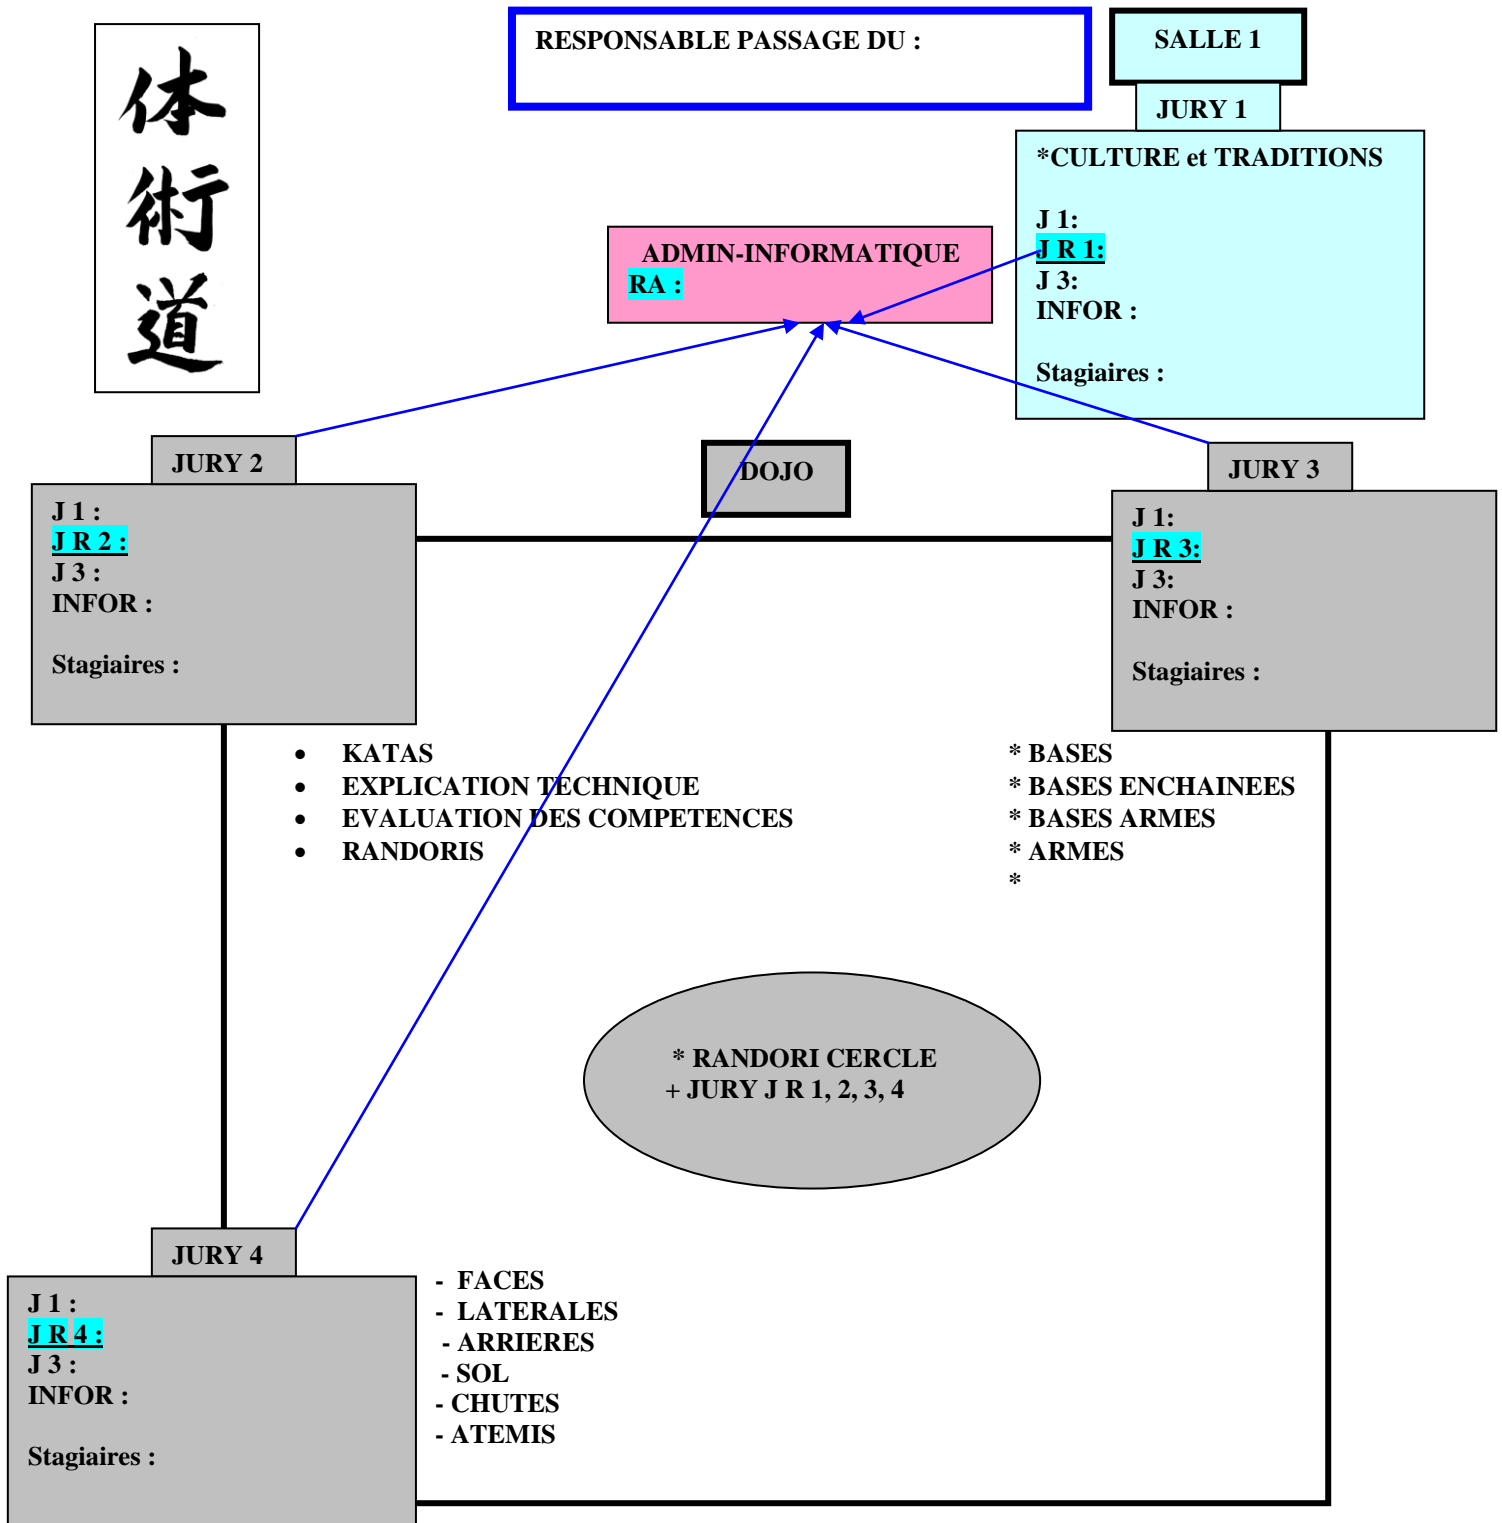

# SCHEMA DE FONCTIONNEMENT PASSAGE DE GRADES SANDAN et +

- Nombre de juges insuffisant, regrouper en 1/2/3 Jurys
- Environ 3H « non stop », rotation des candidats
- Armes : Bâton, matraque, couteau, katana (Nidan)
- Juges en fonction candidatures :
  - SANDAN : Yodan ou Sandan > 1 an
  - > SANDAN : JURY SPECIFIQUE
  - Stagiaires : Minimum Nidan